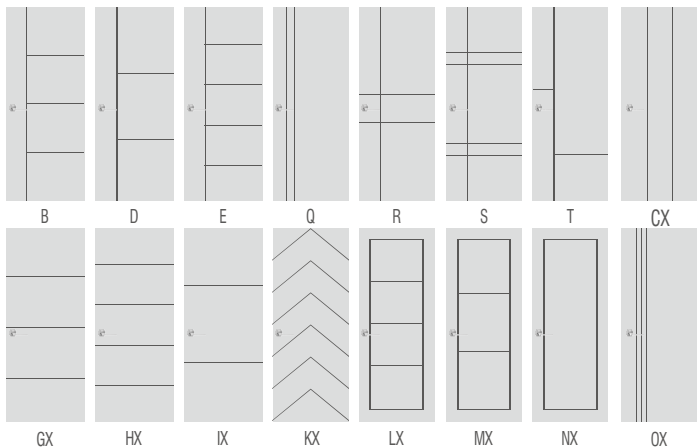

GROOVE SERIES

Groove Type

Pintu dengan kombinasi router (tali air) pada permukaannya.

STANDARD SIZE :

- 36 x 720 x 2100 mm
- 36 x 820 x 2100 mm
- 36 x 920 x 2100 mm

- Custom Size Available
- Ready Stock

GROOVE DESIGN