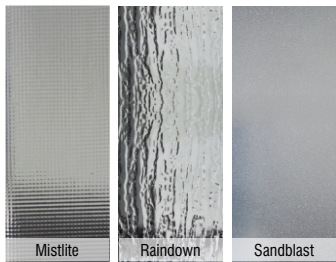

GROOVE GLASS DESIGN