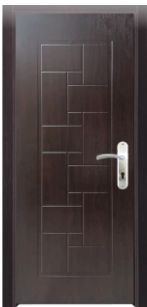

### STEEL DOOR

#### **Keunggulan FORTE STEEL:**

- Pemasangan dan perawatan mudah
- Harga lebih hemat dibanding pintu baja lainnya
- Design mewah
- Dapat di cat ulang sesuai selera
- Komplit set ( kusen, engsel, pintu, dan handle )
- Bahan plat baja tebal 0,5mm dan frame 0,8mm
- Finishing powder coating

FORTE C-01  
WHITE

FORTE C-01  
WALNUT

FORTE C-03  
WHITE

FORTE C-03  
WALNUT

FORTE C-08  
WHITE

FORTE C-08  
WALNUT

UK PINTU + KUSEN

UK RONG LUBANG DINDING

100 x 880 x 2160mm

890 x 2168mm

DESIGN **HANDLE**  
MODERN  
MINIMALIS