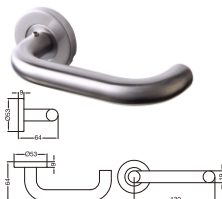

DR-SSLH200

Material : Stainless Steel SUS304