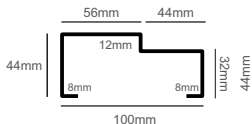

DJA 80x194

TIPE DJC

DJC 48x150

TIPE DJD

DJD 33x100

TIPE DJE

DJE 45x100

TIPE DJF

DJF 50x120

TIPE DJG

DJG 40x120

DJX

METAL FRAME

ADF-01A

ADF-02A

ADF-03

ADF-04

ADF-05

ADF-08

DOOR SIZE

• 36 x 720 x 2100 mm • 36 x 820 x 2100 mm • 36 x 920 x 2100 mm

- Sudah dilengkapi engsel 3 pcs
- Produk ready stok

■ COLOR ALTERNATIVES FOR ENGINEERED WOOD, WPC AND METAL FRAME