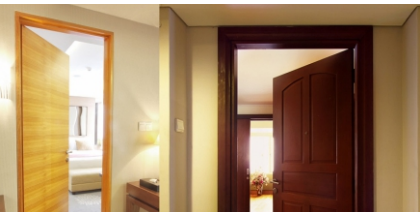

ANGZ
DOORS &
WINDOWS

Door Frame

angz.commetz

DOOR FRAME

ANGZDOORS AND WINDOWS CENTER Memiliki 3 Varian bahan kusen yg terbuat dari Kayu, WPC dan Metal dan sudah dipercaya untuk di gunakan proyek-proyek perumahan, hotel, apartemen di Indonesia