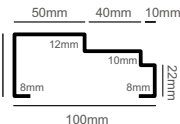

METAL FRAME

ADF-02A

DOOR SIZE

• 36 x 720 x 2100 mm • 36 x 820 x 2100 mm • 36 x 920 x 2100 mm

- Sudah dilengkapi engsel 3 pcs
- Produk ready stok

■ COLOR ALTERNATIVES FOR ENGINEERED WOOD, WPC AND METAL FRAME