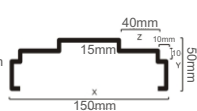

DJA 80x194

TIPE DJC

DJC 48x150

TIPE DJD

DJD 33x100

TIPE DJE

DJE 45x100

TIPE DJF

ADF-04

ADF-05

ADF-08

DOOR SIZE

• 36 x 720 x 2100 mm • 36 x 820 x 2100 mm • 36 x 920 x 2100 mm

- Sudah dilengkapi engsel 3 pcs
- Produk ready stok

■ COLOR ALTERNATIVES FOR ENGINEERED WOOD, WPC AND METAL FRAME