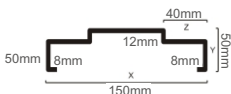

DJA 80x194

TIPE DJC

DJC 48x150

TIPE DJD

DJD 33x100

TIPE DJE

DJE 45x100

TIPE DJF

ADF-04

ADF-05

ADF-08

DOOR SIZE

• 36 x 720 x 2100 mm • 36 x 820 x 2100 mm • 36 x 920 x 2100 mm

- Sudah dilengkapi engsel 3 pcs
- Produk ready stok

■ COLOR ALTERNATIVES FOR ENGINEERED WOOD, WPC AND METAL FRAME