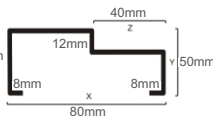

DJA 80x194

TIPE DJC

DJC 48x150

TIPE DJD

DJD 33x100

TIPE DJE

DJE 45x100

TIPE DJF

ADF-04

ADF-05

ADF-08

DOOR SIZE

• 36 x 720 x 2100 mm • 36 x 820 x 2100 mm • 36 x 920 x 2100 mm

- Sudah dilengkapi engsel 3 pcs
- Produk ready stok

■ COLOR ALTERNATIVES FOR ENGINEERED WOOD, WPC AND METAL FRAME