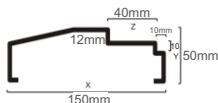

DJA 80x194

TIPE DJC

DJC 48x150

TIPE DJD

DJD 33x100

TIPE DJE

DJE 45x100

TIPE DJF

ADF-04

ADF-05

ADF-08

DOOR SIZE

• 36 x 720 x 2100 mm • 36 x 820 x 2100 mm • 36 x 920 x 2100 mm

- Sudah dilengkapi engsel 3 pcs
- Produk ready stok

■ COLOR ALTERNATIVES FOR ENGINEERED WOOD, WPC AND METAL FRAME